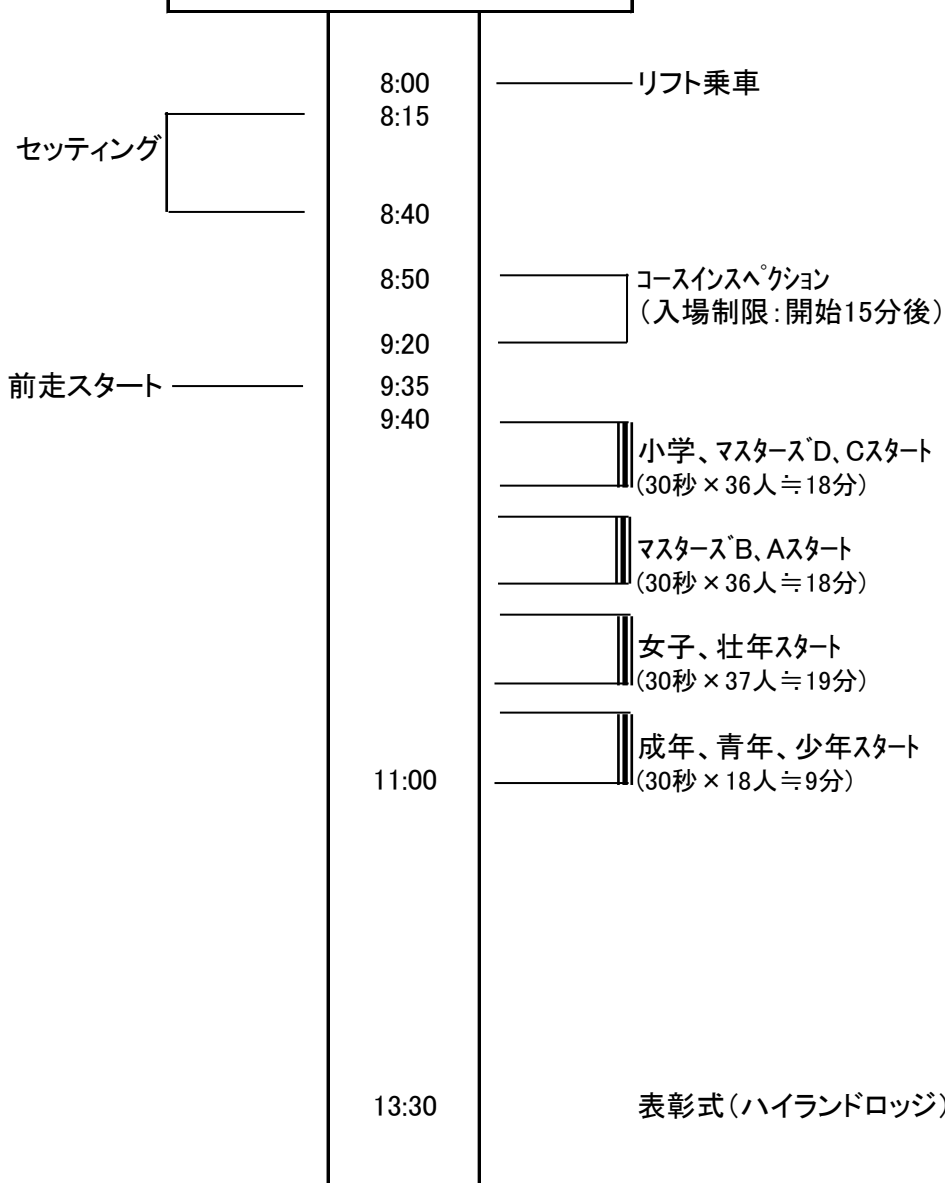

役員 (計時計算員を含む) 20名

平成27年度クラブ対抗・市民大会タイムテーブル

2016/1/9(土)
クラブ対抗戦

ファースト〜セカントコース

出走間隔 30秒

タイムテーブル

技術代表	小林 耕治
競技委員長	長谷川 昭
主審	高橋伸保
スタート審判	新井義久
フィニッシュ審判	富井 学
セッター長	平川宗史
コース係長	植松 繁
旗門審判長	高橋浩行
計時計算	大口延義

平成27年度市民大会SLタイムテーブル

2016/1/10(日)

ファーストセカントコース

出走間隔 30秒

タイムテーブル

技術代表	小林 耕治
競技委員長	長谷川 昭
主審	高橋伸保
スタート審判	新井義久
フィニッシュ審判	富井 学
セッター長	平川宗史
コース係長	植松 繁
旗門審判長	高橋浩行
計時計算	大口延義