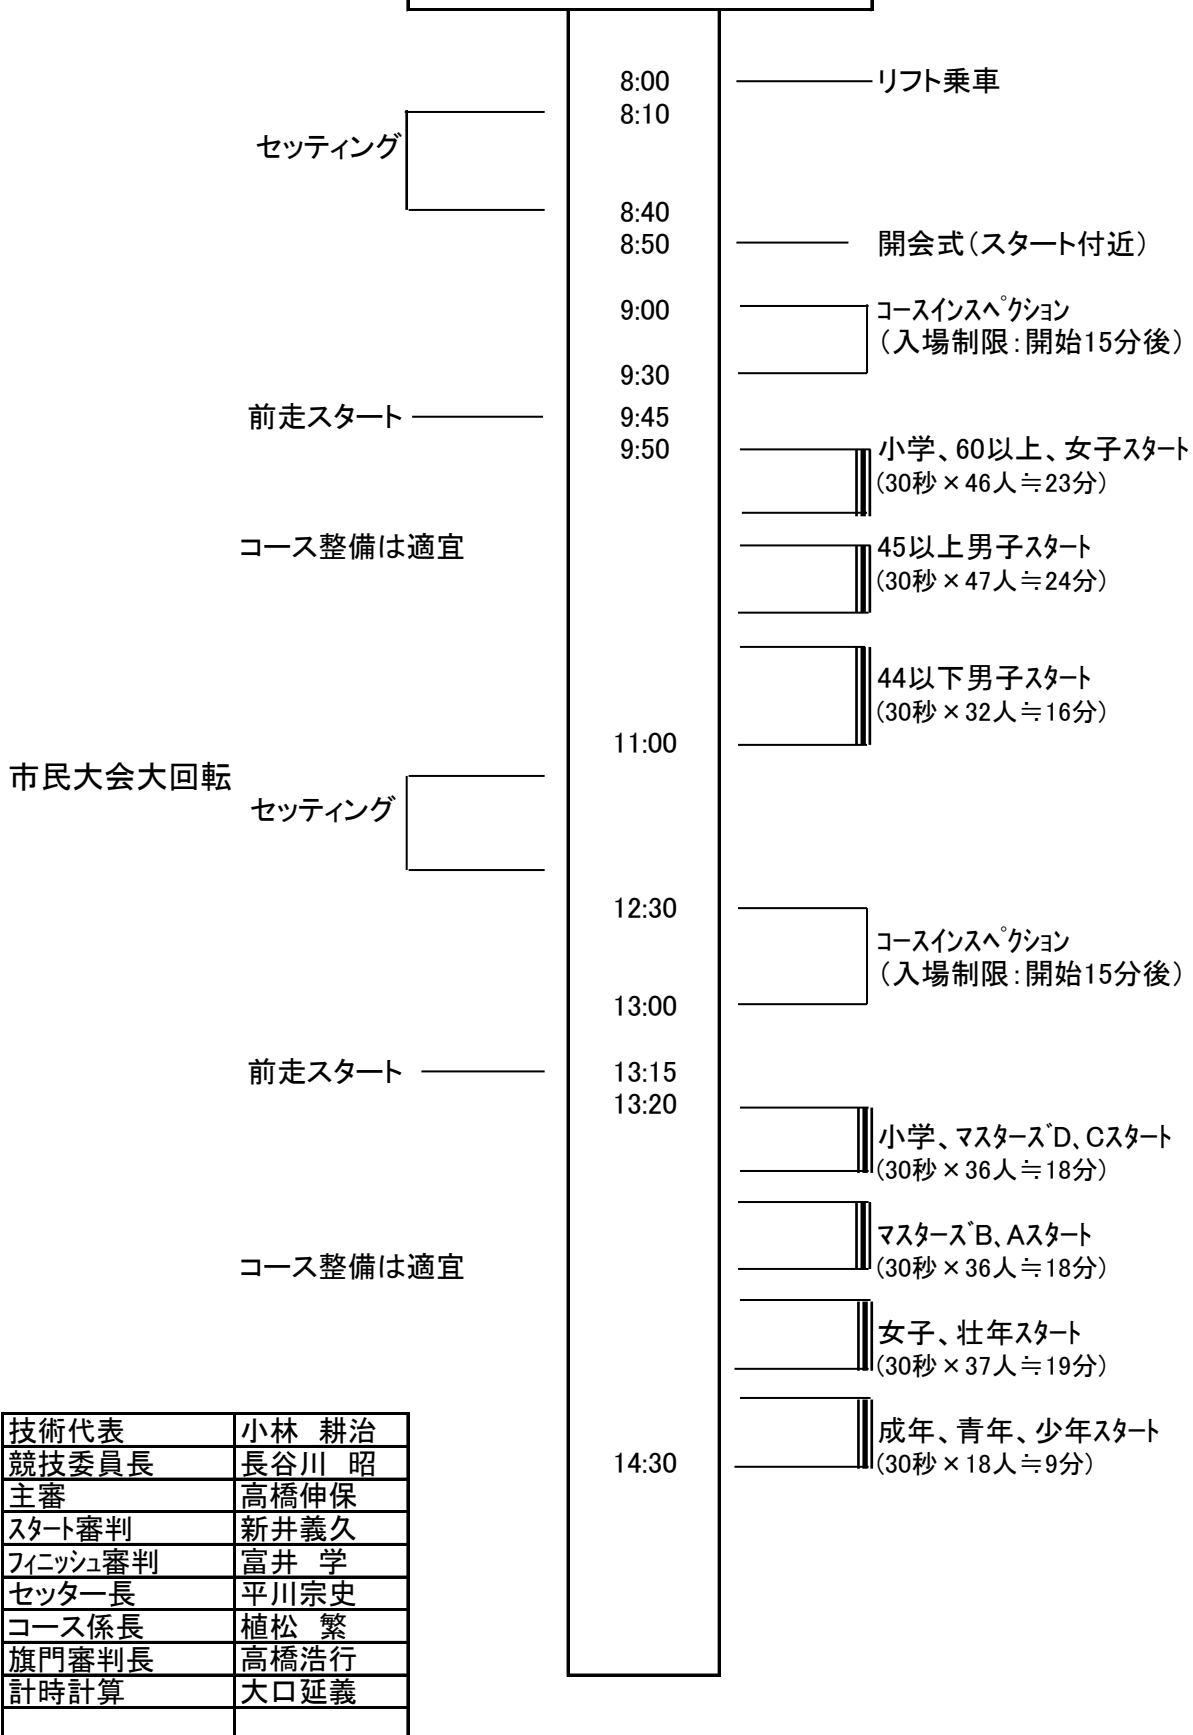

役員 (計時計算員を含む) 20名

平成27年度クラブ対抗・市民大会タイムテーブル

2016/1/9(土)
クラブ対抗戦

ファースト〜セカントコース

出走間隔 30秒

タイムテーブル

技術代表	小林 耕治
競技委員長	長谷川 昭
主審	高橋伸保
スタート審判	新井義久
フィニッシュ審判	富井 学
セッター長	平川宗史
コース係長	植松 繁
旗門審判長	高橋浩行
計時計算	大口延義

平成27年度市民大会SLタイムテーブル

2016/1/10(日)

ファーストセカントコース

出走間隔 30秒

タイムテーブル

技術代表	小林 耕治
競技委員長	長谷川 昭
主審	高橋伸保
スタート審判	新井義久
フィニッシュ審判	富井 学
セッター長	平川宗史
コース係長	植松 繁
旗門審判長	高橋浩行
計時計算	大口延義